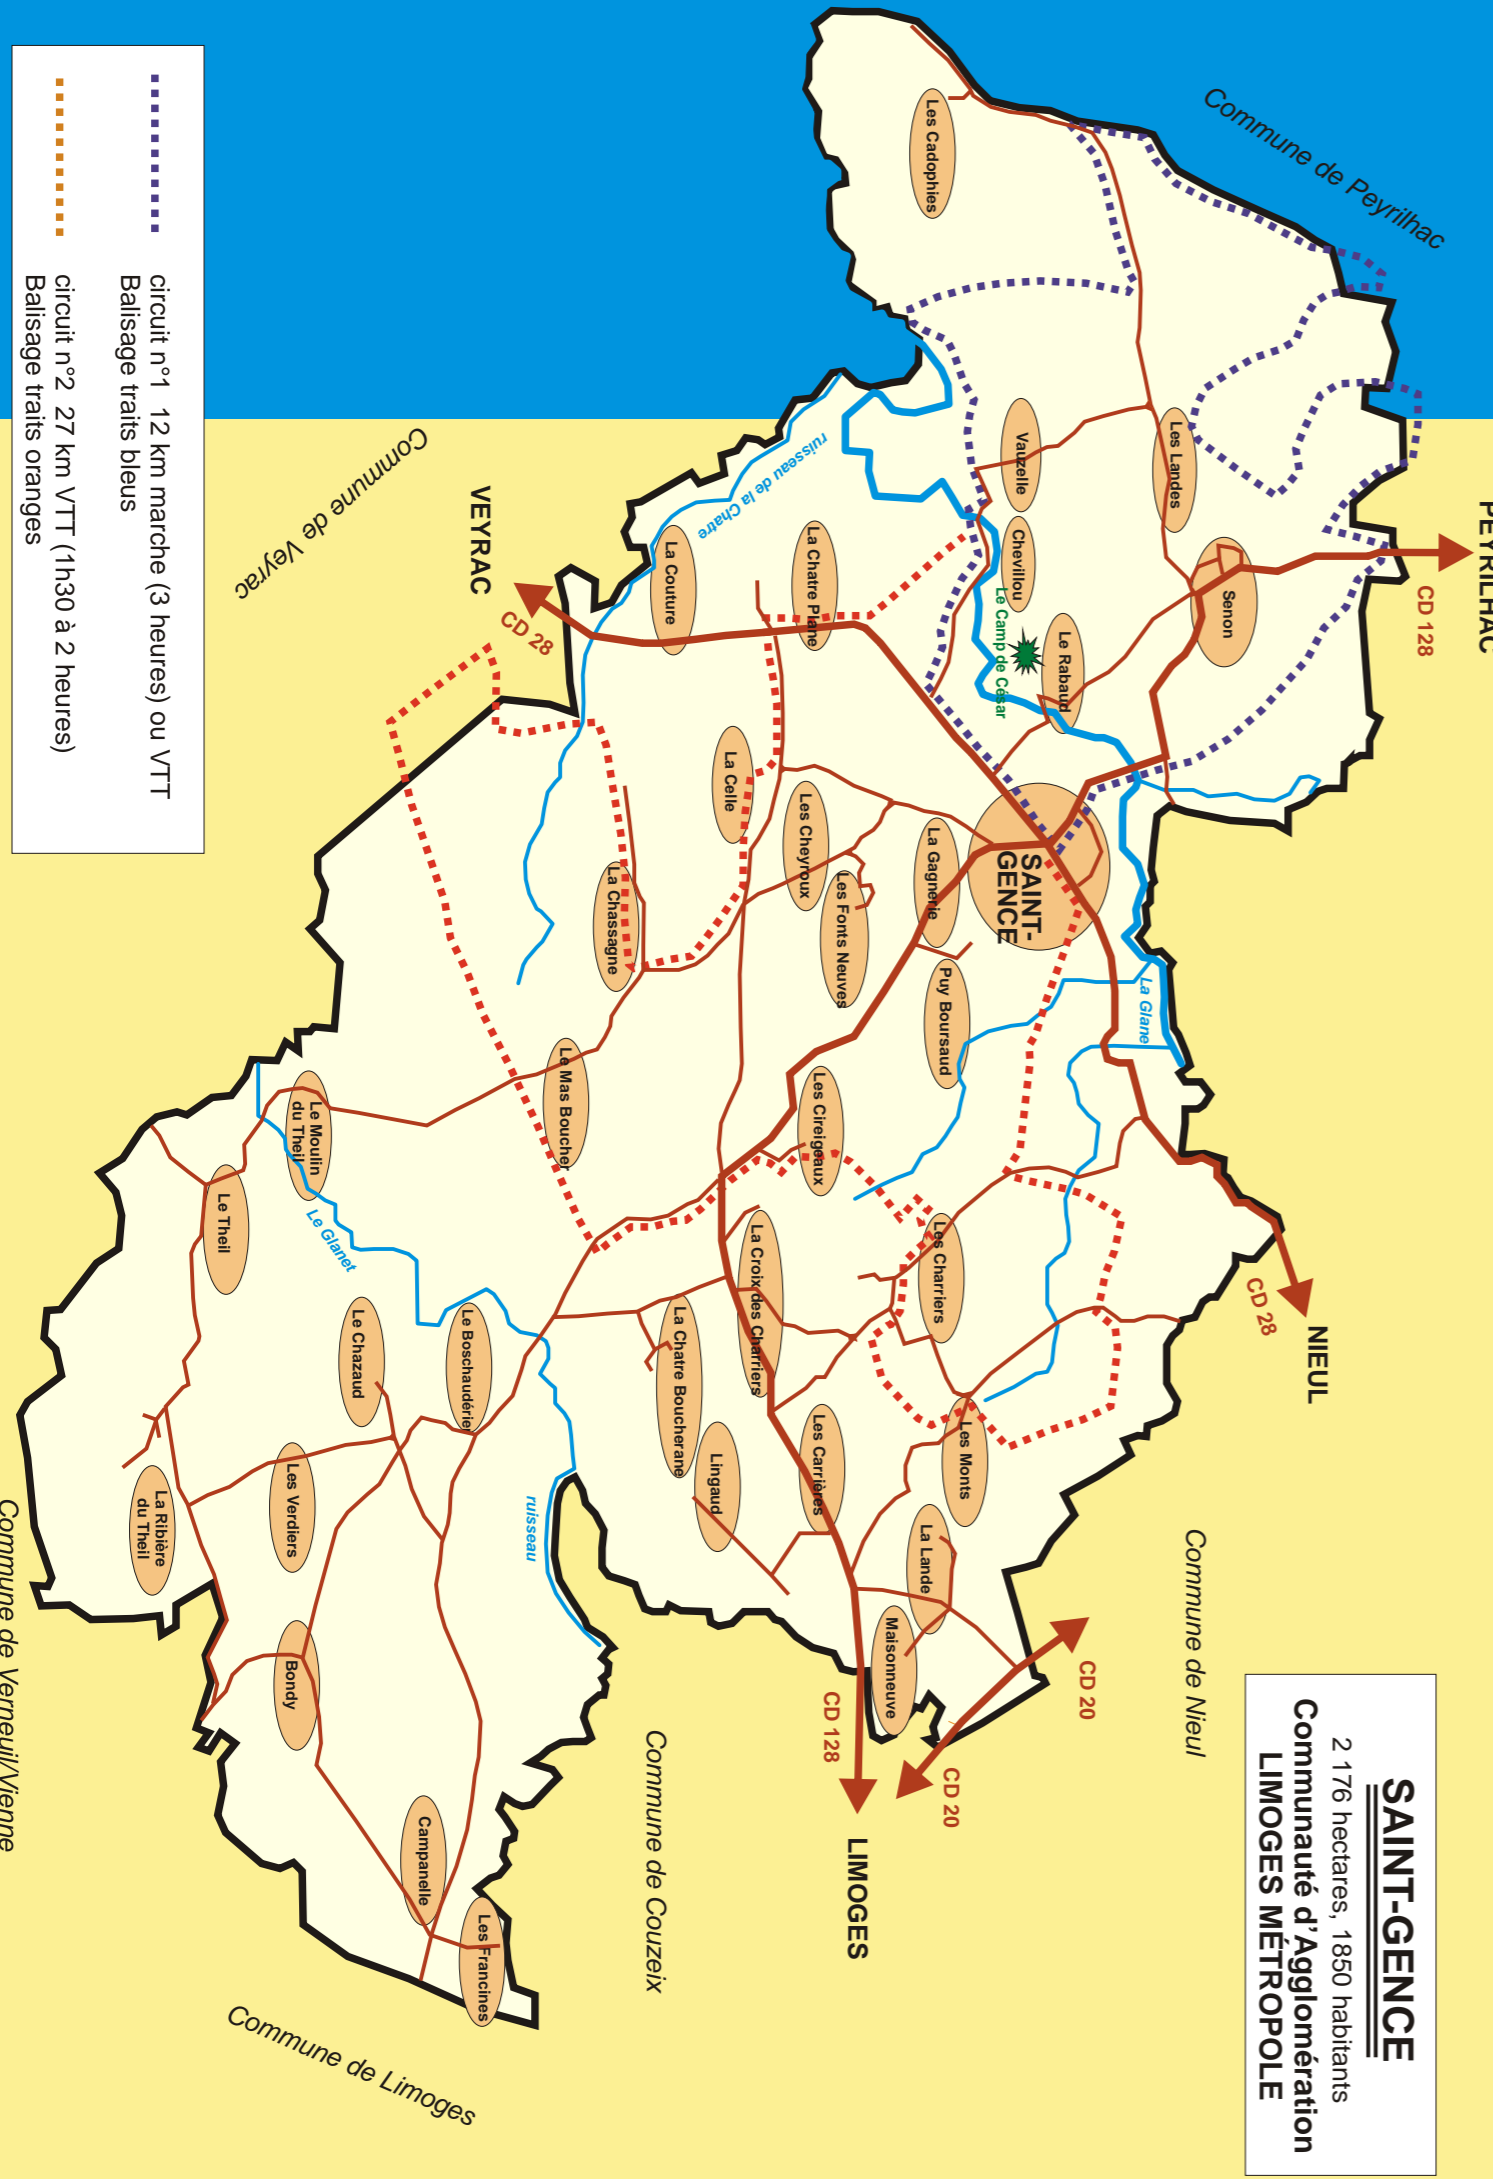

Bulletin Municipal

SAINT-GENCE
 2 176 hectares, 1850 habitants
 Communauté d'Agglomération
 LIMOGES MÉTROPOLE

Saint-Gence, la cité jardin